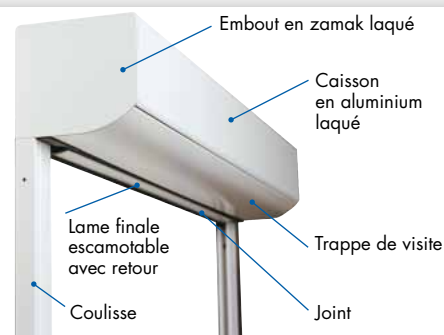

LA SOLUTION À TOUTES LES SITUATIONS

3 tailles de lames pour couvrir toutes les tailles de baies, 4 hauteurs et 2 formes de caisson en Mono, un choix élargi de teintes pour l'encadrement, une motorisation radio ou filaire, la possibilité d'intégrer, en option Mono, une moustiquaire...DESIGN a réponse à tout.

DES POINTS DE DÉTAIL ... QUI CHANGENT TOUT !

Flasque

En acier, avec revêtement anti-corrosion

Lame

3 lames au choix : la plus petite, pour enrouler des grandes hauteurs de tablier dans un petit caisson, la plus grande pour couvrir des largeurs de baie importantes, ou la lame intermédiaire, qui offre le meilleur compromis enroulement-dimensions.

L'ACCÈS AU XXL

Décliné dans une lame spécifique d'épaisseur 13 mm et un caisson en aluminium extrudé, 2 à 3 fois plus épais qu'un caisson standard, le volet roulant DESIGN supporte les grandes largeurs, jusqu'à 4 mètres en Mono, et même 5 mètres en Tradi.

Caisson aluminium et lame finale escamotable

La lame finale de même design que le caisson et les coulisses s'escamote dans ce dernier pour en masquer l'ouverture et pour un gain de clair de jour.

Moustiquaire