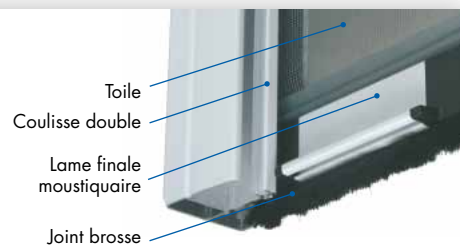

DES POINTS DE DÉTAIL ... QUI CHANGENT TOUT !

Flasque

En acier, avec revêtement anti-corrosion

Lame

3 lames au choix : la plus petite, pour enrouler des grandes hauteurs de tablier dans un petit caisson, la plus grande pour couvrir des largeurs de baie importantes, ou la lame intermédiaire, qui offre le meilleur compromis enroulement-dimensions.

L'ACCÈS AU XXL

Décliné dans une lame spécifique d'épaisseur 13 mm et un caisson en aluminium extrudé, 2 à 3 fois plus épais qu'un caisson standard, le volet roulant DESIGN supporte les grandes largeurs, jusqu'à 4 mètres en Mono, et même 5 mètres en Tradi.

Caisson aluminium et lame finale escamotable

La lame finale de même design que le caisson et les coulisses s'escamote dans ce dernier pour en masquer l'ouverture et pour un gain de clair de jour.

Moustiquaire