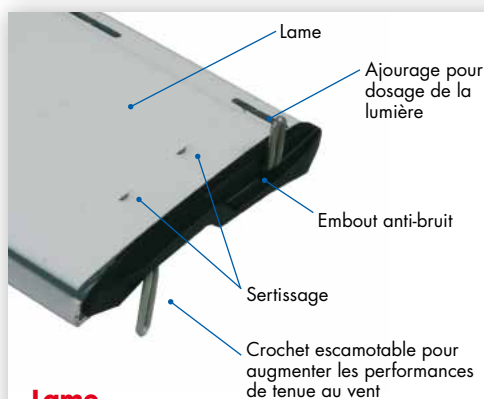

LA SOLUTION À TOUTES LES SITUATIONS

3 tailles de lames pour couvrir toutes les tailles de baies, 4 hauteurs et 2 formes de caisson en Mono, un choix élargi de teintes pour l'encadrement, une motorisation radio ou filaire, la possibilité d'intégrer, en option Mono, une moustiquaire...DESIGN a réponse à tout.

DES POINTS DE DÉTAIL ... QUI CHANGENT TOUT !

Flasque

En acier, avec revêtement anti-corrosion

Lame

3 lames au choix : la plus petite, pour enrouler des grandes hauteurs de tablier dans un petit caisson, la plus grande pour couvrir des largeurs de baie importantes, ou la lame intermédiaire, qui offre le meilleur compromis enroulement-dimensions.

L'ACCÈS AU XXL

Décliné dans une lame spécifique d'épaisseur 13 mm et un caisson en aluminium extrudé, 2 à 3 fois plus épais qu'un caisson standard, le volet roulant DESIGN supporte les grandes largeurs, jusqu'à 4 mètres en Mono, et même 5 mètres en Tradi.

Caisson aluminium et lame finale escamotable

La lame finale de même design que le caisson et les coulisses s'escamote dans ce dernier pour en masquer l'ouverture et pour un gain de clair de jour.

Moustiquaire