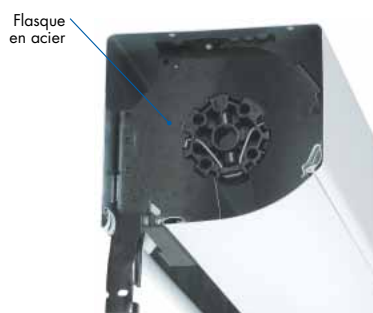

DES POINTS DE DÉTAIL ... QUI CHANGENT TOUT !

Flasque

En acier, avec revêtement anti-corrosion

Lame

3 lames au choix : la plus petite, pour enrouler des grandes hauteurs de tablier dans un petit caisson, la plus grande pour couvrir des largeurs de baie importantes, ou la lame intermédiaire, qui offre le meilleur compromis enroulement-dimensions.

L'ACCÈS AU XXL

Décliné dans une lame spécifique d'épaisseur 13 mm et un caisson en aluminium extrudé, 2 à 3 fois plus épais qu'un caisson standard, le volet roulant DESIGN supporte les grandes largeurs, jusqu'à 4 mètres en Mono, et même 5 mètres en Tradi.

Caisson aluminium et lame finale escamotable

La lame finale de même design que le caisson et les coulisses s'escamote dans ce dernier pour en masquer l'ouverture et pour un gain de clair de jour.

Moustiquaire

Intégrée dans le caisson, notre moustiquaire située entre le volet et la menuiserie, se manipule très facilement par tirage direct d'un cordon mobile monté sur la lame finale.

CARACTÉRISTIQUES DESIGN

Largeur maximale :	4000 mm (en Mono) 5000 mm (en Tradi)
Hauteur maximale :	3600 mm (en Mono) 3500 mm (en Tradi)
Caisson :	De 142 à 222 mm en 20° et de 162 à 222 mm en 180°
Commandes :	Radio ou Filaire
	Automatismes et commandes groupées possibles
Pose :	Mono / Tradi
Teintes :	16 coloris de tablier